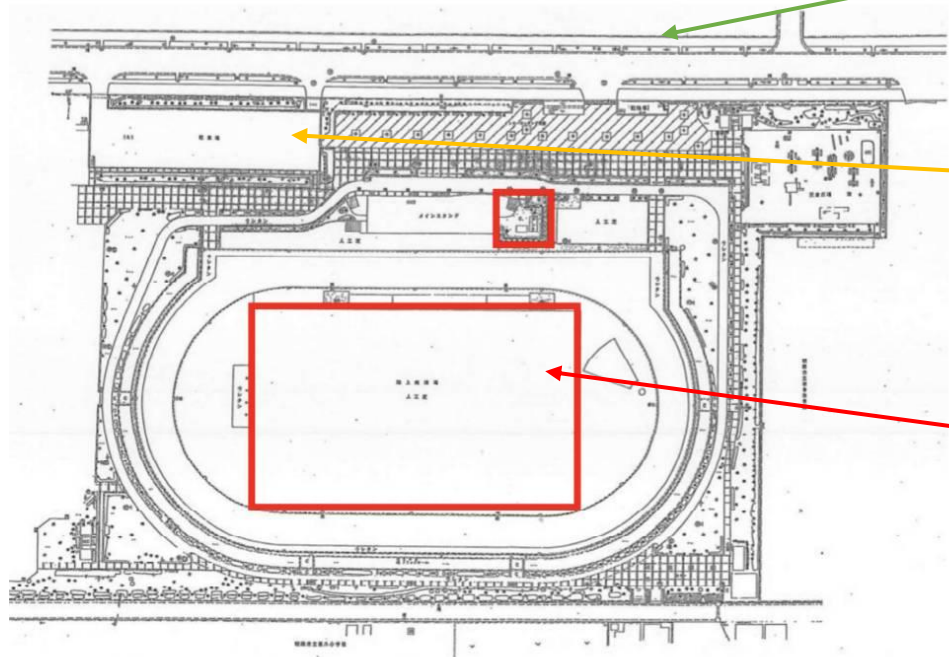

中央公園陸上競技場・シンボルロード

【シンボルロード】 朝霞JC事業

(1)食いち (飲食露店) 10:00~18:00

【石畳エリア】 朝霞JC事業

(1)防災車両体験 10:00~16:00

【グラウンド内】 朝霞JC事業

(1)防災運動会 10:00~17:00
※事前予約制

(2)防災体験ブース 10:00~17:00

(3)グランドフィナーレ 18:00~20:00

⑤朝霞中央公園陸上競技場：朝霞青年会議所が使用することを想定