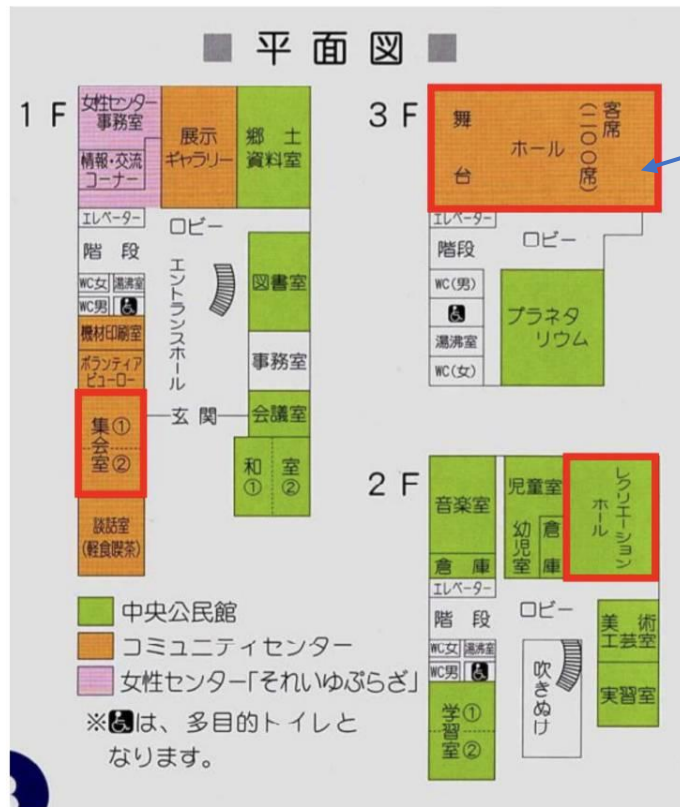

朝霞コミュニティセンター

②朝霞市コミュニティセンター：埼玉ブロック協議会使用することを想定

【大ホール】

(1) Academy Award 2024「Be raised ～湧き出す魅力～」
アカデミー委員会

14:30~16:00